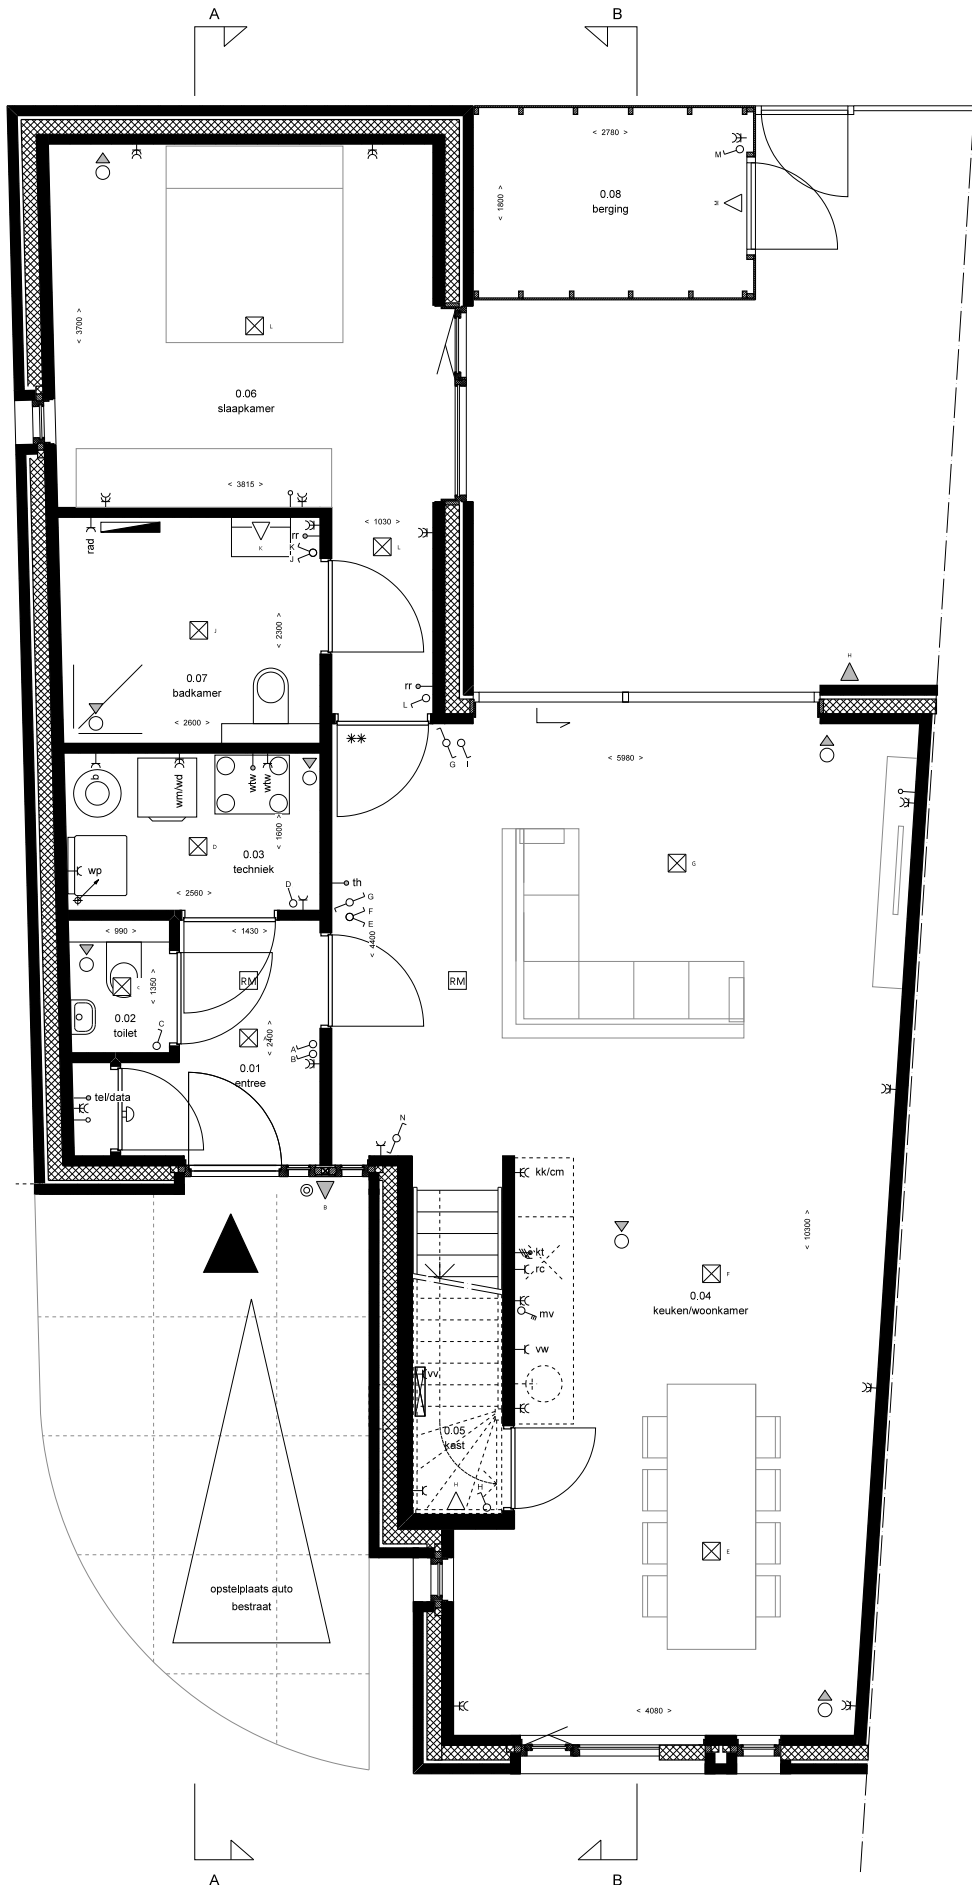

BEGANE GROND

Deze verkooptekening is voor print toepassing en niet op schaal.